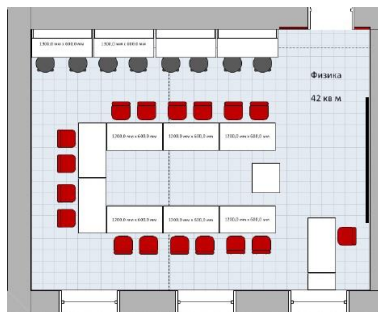

**Дизайн-проект центра «Точка роста»
естественно-научной направленности
на базе МБОУ Исаковской СОШ
Вяземского района Смоленской области**

с. Исаково, 2024 год

Центр «Точка роста» кабинет Химии и биологии (Вариант 1)

План расстановки мебели

Акцентная стена

Центр «Точка роста» кабинет Физики (Вариант 1)

План расстановки

Акцент-стена

Перечень мебели для кабинета химии и биологии

Изображение	Наименование	Количество
	Стол учебный	5
	Стул учебный	10
	Стол лабораторный	4
	Стул лабораторный	8
	Стол учителя, демонстрационный	1

В ячейках может размещаться информация о центре на усмотрение администрации школы: описание, фотографии, расписание, мероприятия, объявления и пр. Количество и размер

ТОЧКА РОСТА

карманов могут меняться в зависимости от нужд школы.

Спецификация на изготовление:

Размер: 1200х900мм

Материал: белый пластик ПВХ толщиной 8 мм с печатью и защитной ламинацией **Карманы** из оргстекла

Вариант размещения информационного стенда в холле

Цветовая палитра