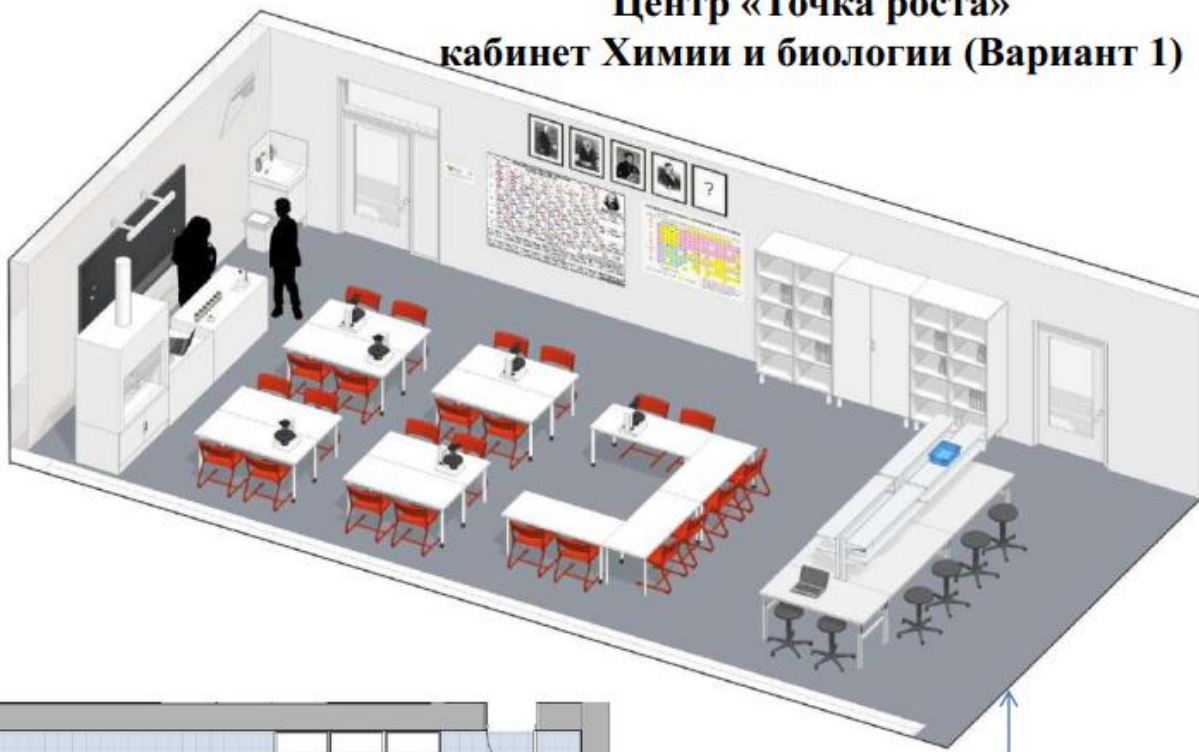

**Дизайн-проект центра «Точка роста»
естественно-научной направленности
на базе МБОУ Исаковской СОШ
Вяземского района Смоленской области**

с. Исаково, 2024 год

Центр «Точка роста» кабинет Химии и биологии (Вариант 1)

План расстановки мебели

Акцентная стена

Центр «Точка роста» кабинет Физики (Вариант 1)

План расстановки

Акцент-стена

Перечень мебели для кабинета химии и биологии

Изображение	Наименование	Количество
	Стол учебный	5
	Стул учебный	10
	Стол лабораторный	4
	Стул лабораторный	8
	Стол учителя, демонстрационный	1

	Шкаф	1
	Шкаф вытяжной	1
	Шкаф	2
	Стеллаж	2
	Жалюзи светло-серые с красным	3
	Кресло для учителя	1

Перечень мебели для кабинета физики

Изображение	Наименование	Количество
	Стол учебный	5
	Стул учебный	10
	Стол лабораторный	4
	Стул лабораторный	8