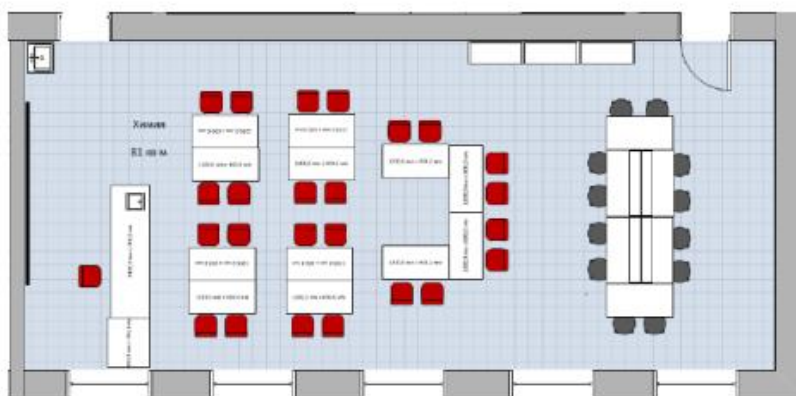

**Дизайн-проект центра «Точка роста»
естественно-научной направленности
на базе МБОУ Исаковской СОШ
Вяземского района Смоленской области**

с. Исаково, 2024 год

Центр «Точка роста» кабинет Химии и биологии (Вариант 1)

План расстановки мебели

Акцентная стена

Центр «Точка роста» кабинет Физики (Вариант 1)

План расстановки

Акцент-стена

Перечень мебели для кабинета химии и биологии

Изображение	Наименование	Количество
	Стол учебный	5
	Стул учебный	10
	Стол лабораторный	4
	Стул лабораторный	8
	Стол учителя, демонстрационный	1

Спецификация на изготовление:

Размер: 1200х900мм

Материал: белый пластик ПВХ толщиной 8 мм с печатью и защитной ламинацией **Карманы** из оргстекла

Вариант размещения информационного стенда в холле

Цветовая палитра